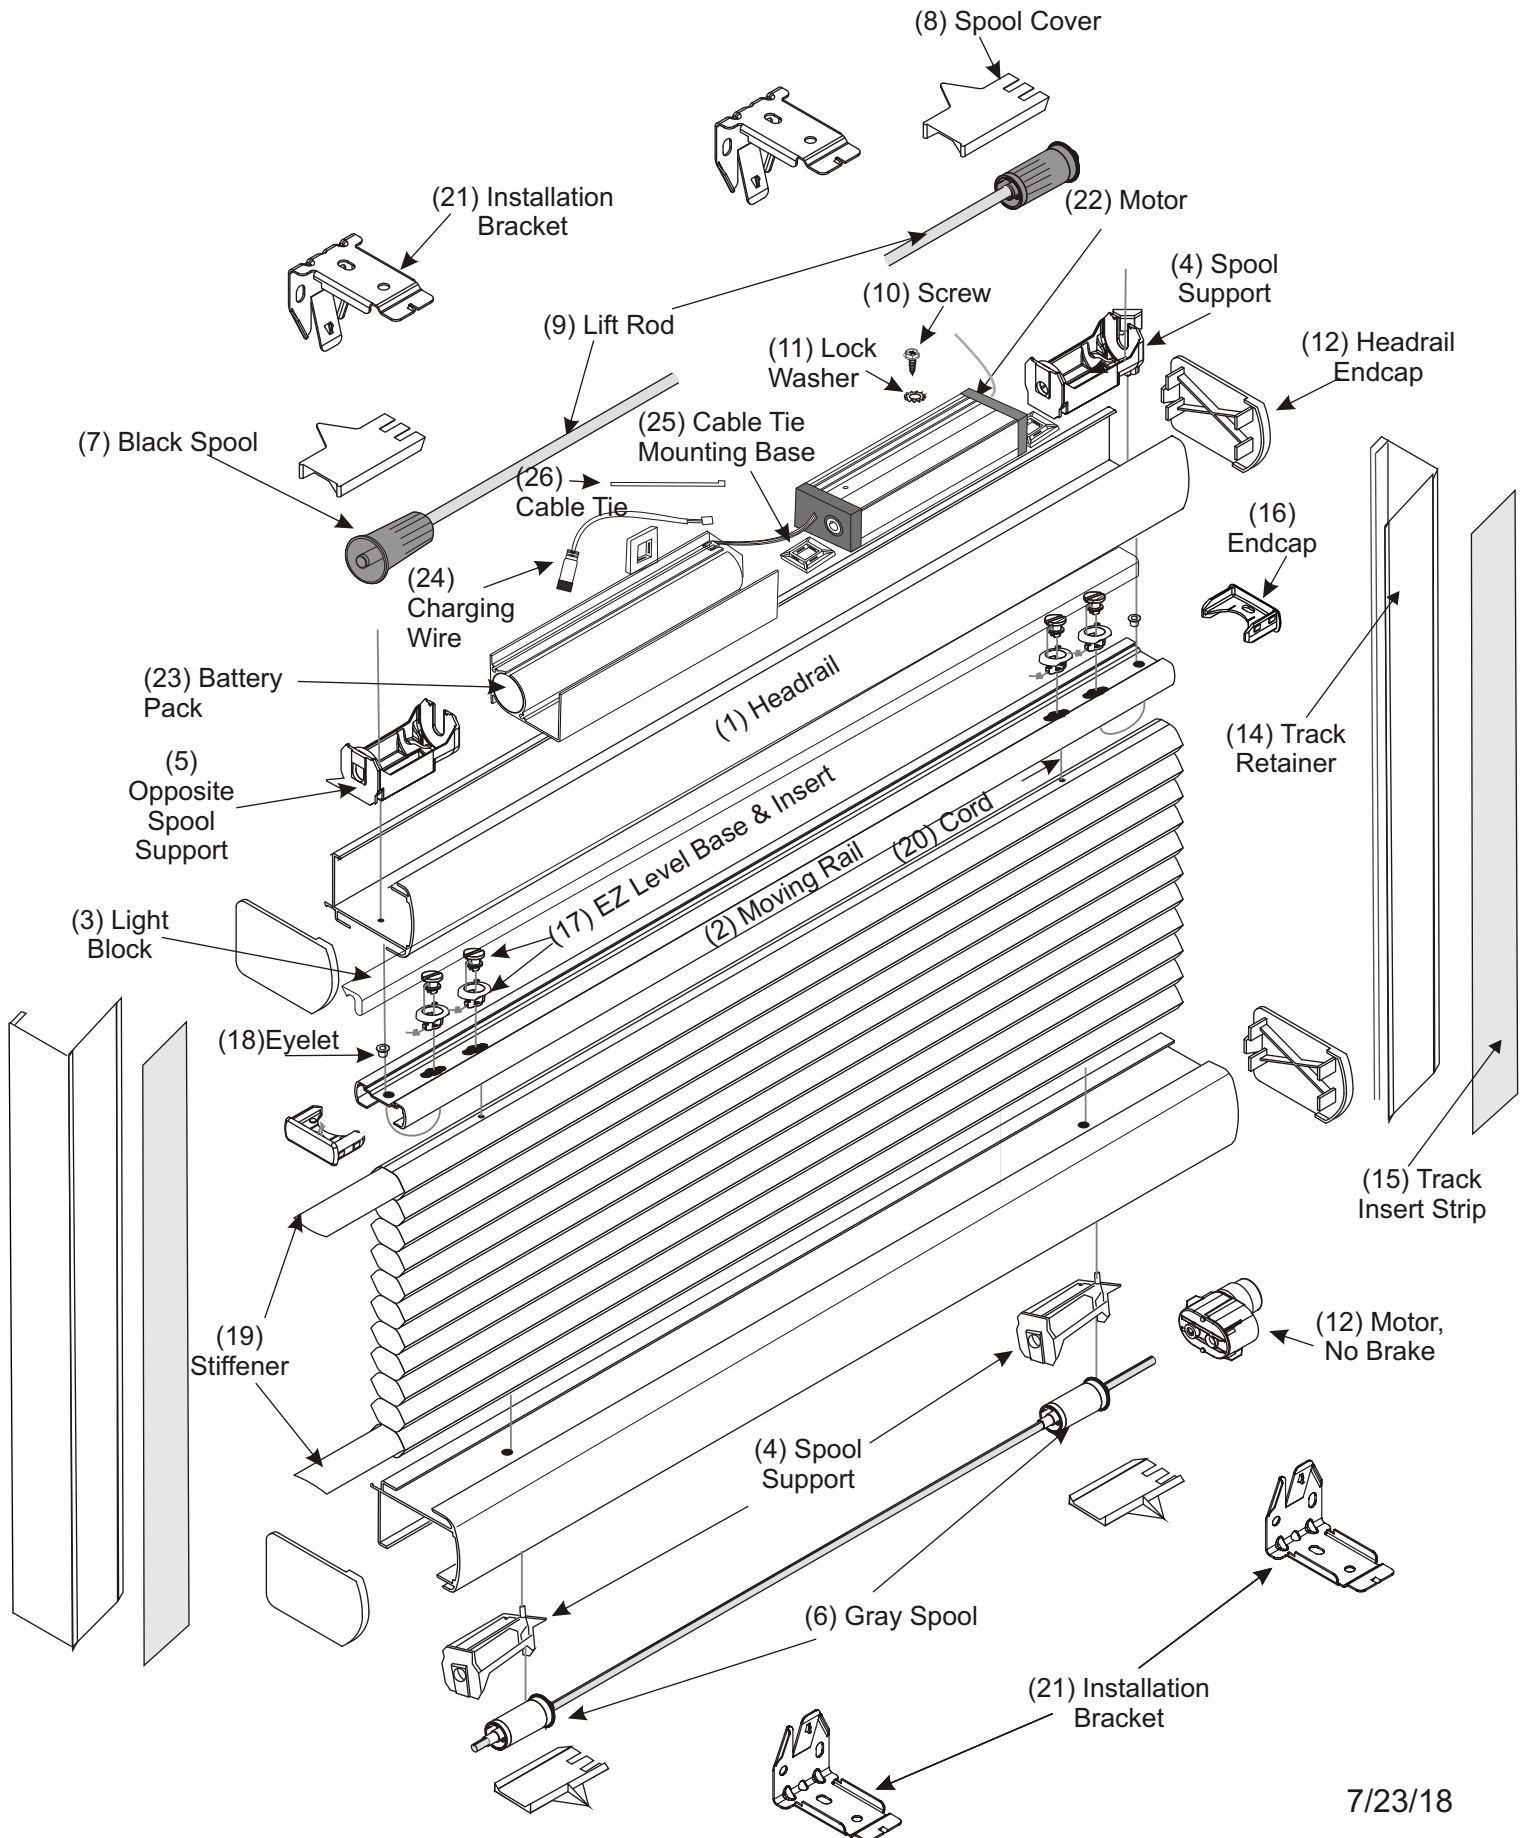

Mezzo Skylight with Rechargeable Simplicity Motor

<p>(1) Headrail</p> <p>CS4355105 Double Cell & 1/2" Single Cell CS4155105 3/4" Single Cell</p>	 <p>(16) Endcap</p> <p>UEC105 Double Cell & 1/2" Single Cell XEC105 3/4" Single Cell</p> 
<p>(2) Moving Rail</p> <p>UR10512 for Standard XUR10516 for Deluxe</p>	 <p>(17) EZ Level Insert Base and Plug</p> <p>CS553</p> 
<p>(3) Light Block</p> <p>CS650W</p>	 <p>(18) Eyelet</p> <p>90365</p> 
<p>(4) Spool Support</p> <p>CS4057</p>	 <p>(19) Stiffener</p> <p>CS1700 Double Cell & 1/2" Single Cell 2974000000 3/4" Single Cell</p> 
<p>(5) Opposite Spool Support</p> <p>CS4061</p>	 <p>(20) .9mm Cord</p> <p>CS4021FK</p> 
<p>(6) Gray Spool</p> <p>2781211001</p>	 <p>(21) Installation Bracket</p> <p>CS4051</p> 
<p>(7) Black Spool with Rod Stop</p> <p>CS4056</p>	 <p>(22) Double Output Motor</p> <p>CS52100</p> 
<p>(8) Spool Cover</p> <p>CS4052</p>	 <p>(23) Battery Pack</p> <p>CS52101</p> 
<p>(9) Lift Rod</p> <p>CS4060</p>	 <p>(24) Charger Wire</p> <p>CS52086</p> 
<p>(10) Screw</p> <p>20204004</p>	 <p>(25) Cable Tie Mounting Base</p> <p>CS5201</p> 
<p>(11) Lock Washer</p> <p>20204005</p>	 <p>(26) Cable Tie</p> <p>CS5205</p> 
<p>(12) Headrail Endcap</p> <p>CS4053105</p>	 <p>Charger</p> <p>CS5199</p> 
<p>(13) Simplex Motor, No Brake</p> <p>500200000 phasing out to 500099000</p>	 <p>Solar Panel</p> <p>CS52096</p> 
<p>(14) Track Retainer</p> <p>CS2400BW</p>	 <p>Remote</p>  
<p>(15) Track Insert Strip</p> <p>CWV2017</p>	 <p>Standard Remote CS5138W (white) CS5138B (black)</p> <p>CS5139W Timer Remote</p>